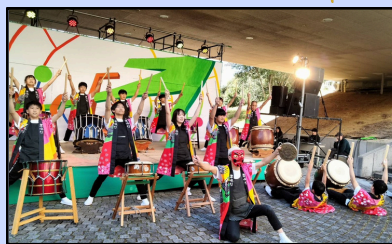

観覧・参加無料

10:30~

菓子投げ

※小学生以下限定

11:00~

楽風打

☆和太鼓演奏