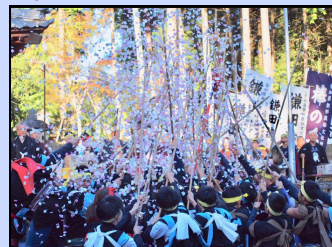

ストロベリーフェス2024

ステージタイムスケジュール

観覧・参加無料

10:30~ 菓子投げ
※小学生以下限定

11:00~ Azuly
☆バンド演奏

11:45~ 豊田大谷高校ダンス部
☆ダンス披露

12:30~ 菓子投げ
※小学生以下限定

13:00~ きたら合唱部
☆合唱披露

13:45~ 四郷地区棒の手保存会
☆棒の手演舞披露

駐車場特設ステージにて開催♪

ストロベリーフェス2024

ステージタイムスケジュール

観覧・参加無料

10:30~

菓子投げ

※小学生以下限定